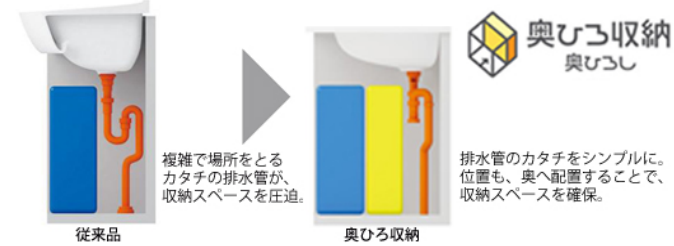

奥ひろ収納「奥ひろし」

収納量が大幅にアップする独自のキャビネット