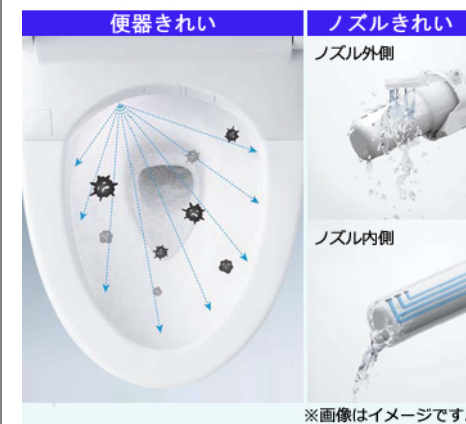

#### 超節水

環境にやさしく、しかも経済的。  
 13L便器に比べて約71%の超節水が可能に。

※節水の試算条件については、カタログをご参照ください。

#### 使うたび除菌

自動で「きれい除菌水」をふきかけて、トイレ全体の汚れを制御。ずっときれいに保ちます。

#### 汚れにくい

汚れをはじくから、汚れてもサッとひと拭きで  
 お手入れできます。