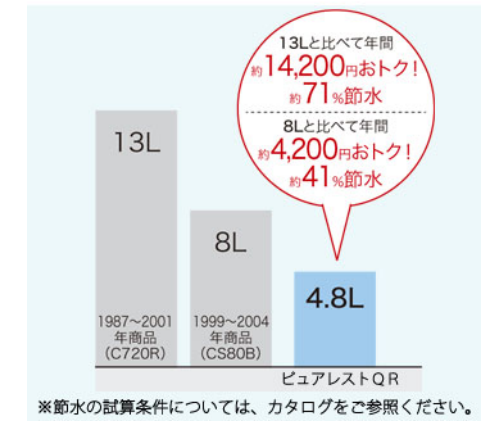

#### 汚れツルリン

汚れを浮かせてすばせ少ない水でしっかり洗浄

#### 超節水

環境にやさしく、しかも経済的。  
 13L便器に比べて約71%の超節水が可能に。

※節水の試算条件については、カタログをご参照ください。