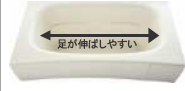

ヒートン栓

特長 1

スキッドドア

換気口がドアの上にあるから、
汚れにくくおそうじラクラク。

特長 2

家族みんなが使いやすい。安心安全への気配りがいっぱい。
使いやすいデザイン

浴槽

ベーシックな浴槽も
スタイリッシュに。