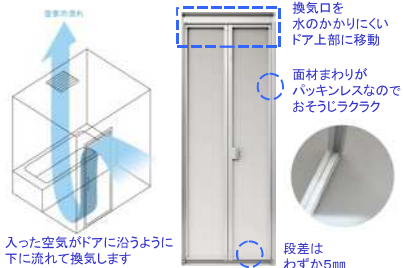

UNIT BATHROOM
UV

標準 **1616**

※上記画像はCGIによるイメージ画像です。取付器具・機器の形状及び色柄などは実際の仕様と異なる場合がございます。

ドア勝手

AR

エプロン

ピュアホワイト

排水栓

ヒートン栓

特長 1

スキッドドア

換気口がドアの上にあるから、
汚れにくくおそうじラクラク。

特長 2

家族みんなが使いやすい。安心安全への気配りがいっぱい。
使いやすいデザイン

浴槽

ベーシックな浴槽も
スタイリッシュに。