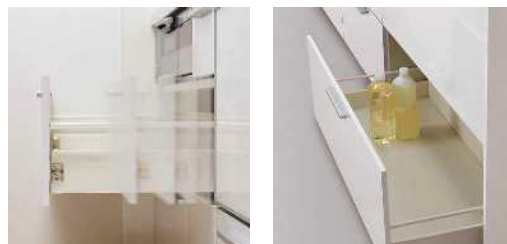

カウンター高さ 850mm

※画像はイメージです。組合せなどはお見積書をご確認ください。

ユニット・レール

静かに閉まるソフトクロージング機構。

深型のフロアストッカーには調味料やパックを立てて収納できます。

フード

高時換気

スマートフードII シルバー色(S)・上幕板シルバー・LED照明・フィルター付。本体R排気。

お手入れラクなコンパクト整流板、凹凸がなだらかで拭きやすい内フード。お手入れめしやすいくスタイリッシュデザインのフードです。

シンク

スキマレスシンク ステンレスMタイプ 付属品:洗剤ラック

排水部も継ぎ目がないのでお手入れが簡単です。

加熱機器

LEEG32T1V ホーロートップガスコンロ 片面焼グリル Siセンサーコンロ

プッシュ&レバーで簡単な操作パネル。

扉柄・取っ手バリエーション

VI10シリーズ(単色柄・マット)

ホワイト(IW)

VD10シリーズ(単色柄・マット)

グレイッシュグリーン(DC)

グレイッシュベージュ(DV)

取っ手は4タイプから選べます。(キッチン用ウォールユニット除く)

フロアユニット

[HAA]