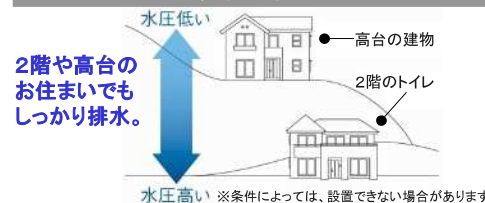

スパイラル水流

勢よく旋回しながらまんべんなくキレイに。

スキマレス設計

汚れのとりにくい便座の合わせ部までスキマがなくおそうじがスムーズ。

省エネ機能

ターントラップ方式

少ない水で一気に流しきるので、節水ができます。

1回あたりの使用水量

小3.6L 大4.8L

※1 ハネガードなしの場合。

便器内を旋回しながら、排出せずにためていく。

たまった水を一気に排出し、勢よく流す。

※画像は標準タイプです。

低水圧対応

便ふたオート開閉

人を検知して、便ふたが自動開閉。衛生面が気になる方でも気持ちよくご使用いただけます。